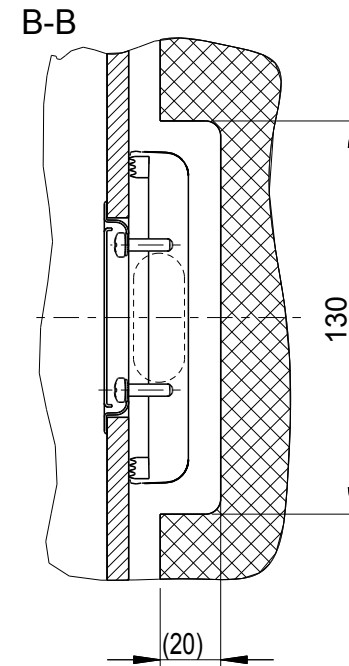

mm
[inch]

R10
[0.394]

BLANCO

BLANCOSUBLINE 500-IF

Änderungen vorbehalten. Aktuellste Version im Internet.
Subject to modifications. Latest version on the internet.

SILGRANIT ®

M 1:10

10/2012