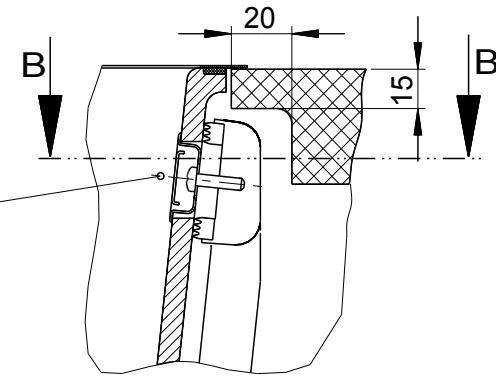

mm
[inch]

R10
[0.394]

BLANCO

BLANCOSUBLINE 500-IF

Änderungen vorbehalten. Aktuellste Version im Internet.
Subject to modifications. Latest version on the internet.

SILGRANIT ®

M 1:10

10/2012