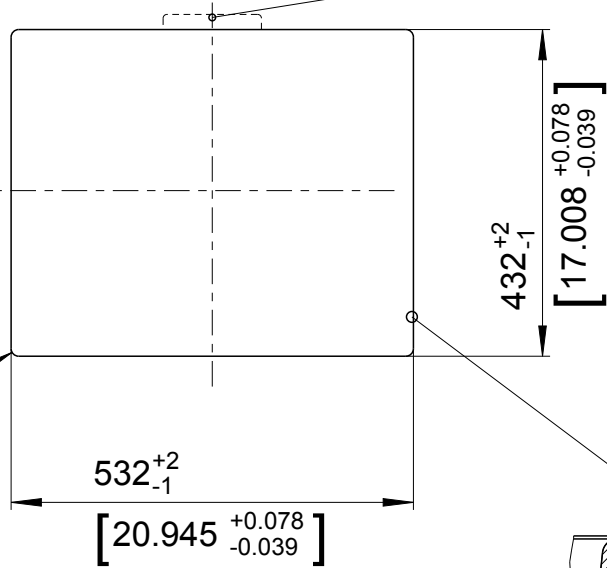

mm
[inch]

R10
[0.394]

BLANCO

BLANCOSUBLINE 500-IF

Änderungen vorbehalten. Aktuellste Version im Internet.
Subject to modifications. Latest version on the internet.

SILGRANIT ®

M 1:10

10/2012